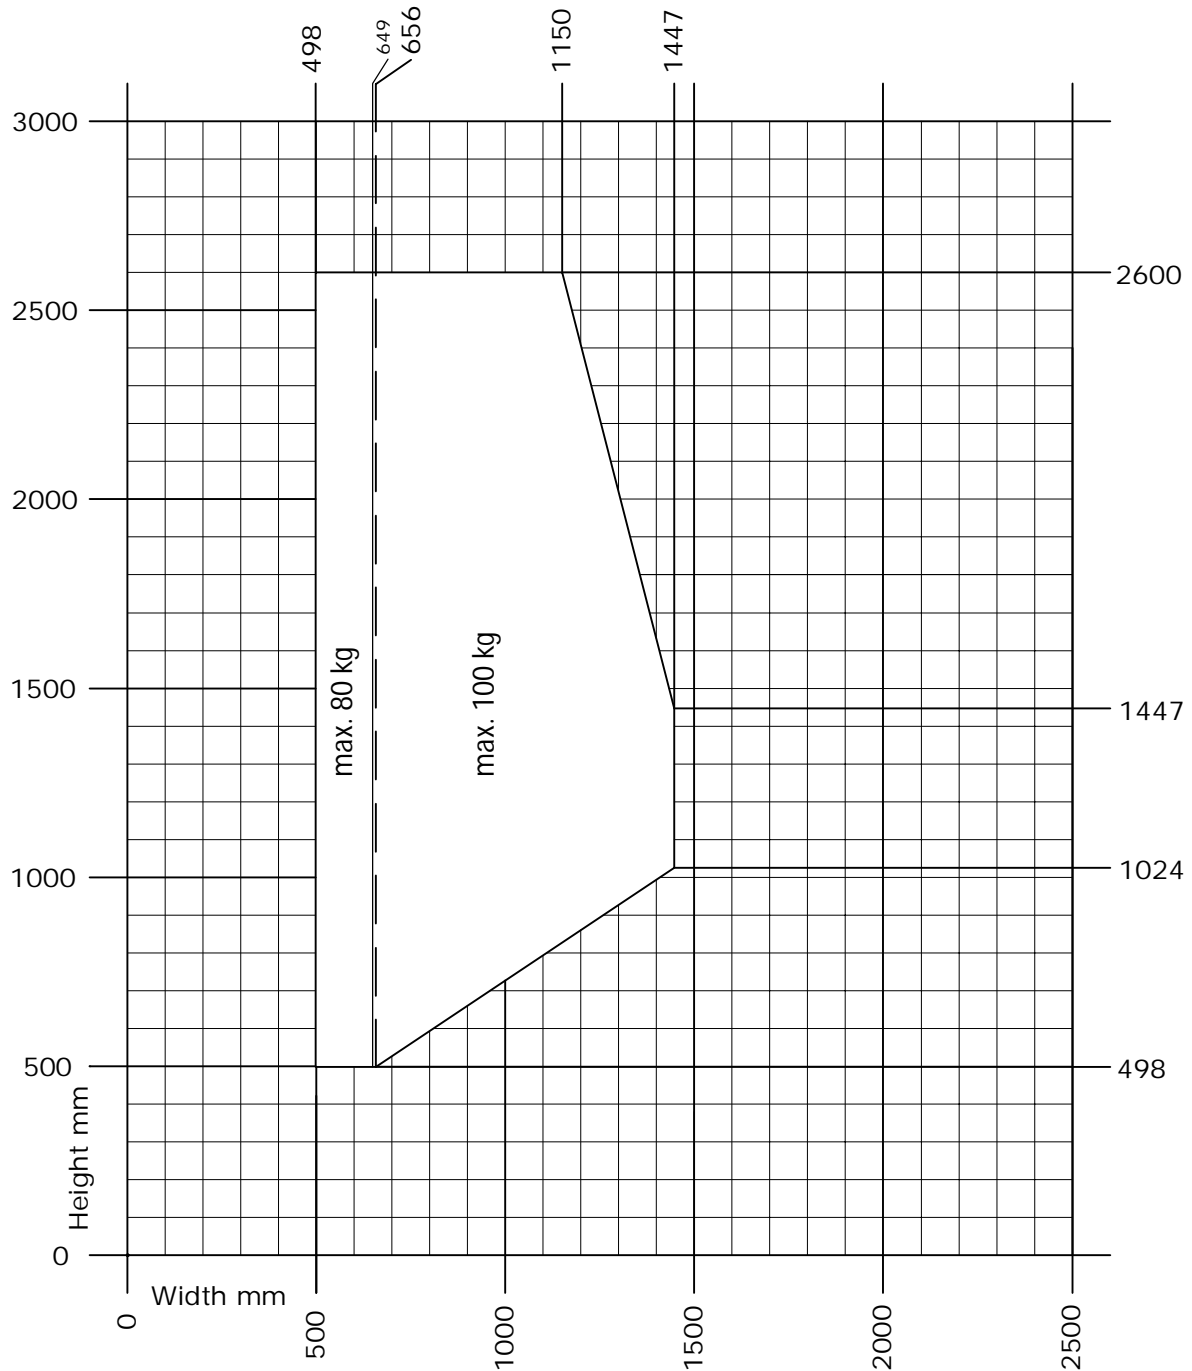

Futura+i

Turn window

 Min. - Max. dim.

DK Min. - Max. måls tabel
Indadgående dreje vindue

www.idealcombi.dk

UK Min. - Max. dim. table
Inward opening turn window

www.idealcombi.com

TYPE Futura+i

Rev. no. 02
Drawing no. UK-PLU-GRA309 A

idealcombi
Udvikler vinduet